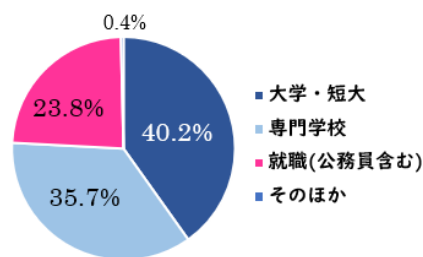

■令和3年度卒業生の進路状況

ー 進学にも就職にも有利な資格取得を生かした進路実現 ー

大学・短大	108名	就職(民間企業)	61名	そのほか	1名
専門学校	96名	公務員	3名		

★進学・就職のそれぞれの進路実現に向け、
1年次からガイダンスを実施しています!

令和3年度 進路動向